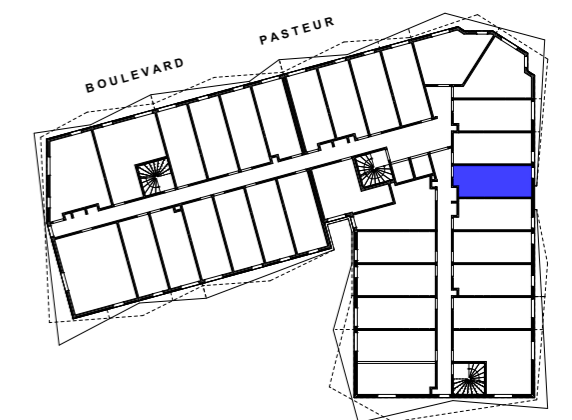

Vivre et étudier ensemble.

63, Boulevard Pasteur
Avenue Maréchal Lyautey
06300 - N I C E

NIVEAU R+5	T1	523
---------------	----	-----

Séjour - Cuisine	15,65 m ²
Sde - Wc	3,55 m ²
Total	19,20 m²

PLAN DE RESERVATION

12/06/2023

Nota : Les plans fournis sont au stade PC. Des modifications sont susceptibles d'être apportées à ces plans en fonction des nécessités techniques de réalisation tant en ce qui concerne les dimensions libres que les équipements. Sans visa et synthèse des bureaux d'étude technique et de contrôle, les surfaces sont provisoires et peuvent évoluer en plus ou en moins en fonction de l'avancement de l'étude DCE/MARCHE. Les retombées, soffites, faux plafonds, canalisations, ballon d'eau chaude, chaudière ainsi que l'emplacement des équipements sont figurés à titre indicatif. Une différence de niveau entre l'intérieur du logement et les terrasses extérieures peuvent être réalisée suivant les contraintes techniques de réalisation.